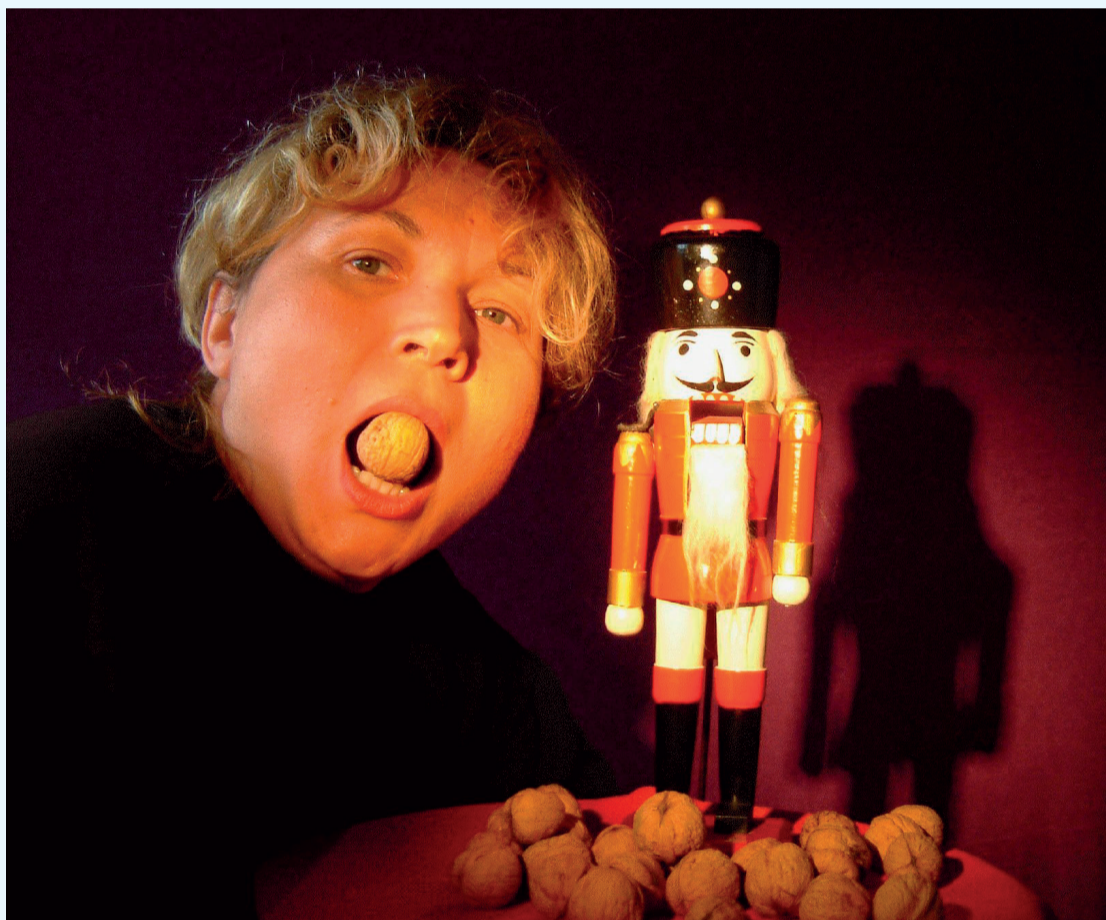

„Der Nussknacker“

Handpuppenspiel für Menschen ab 3 Jahren
Dauer: ca. 40 Minuten

Samstag, 28. Jänner 2017, 16.00 Uhr

LKZ Ursulinenhof, Gewölbesaal

Ein Märchen nach E. T. A. Hoffmann und Musik von
P. Tschaikowsky; Regie: Tilman Harte/ Berlin

Von und mit Gabriele Landertinger

Vereinsmitglieder € 3, Eintritt € 12
Kinder: FREI